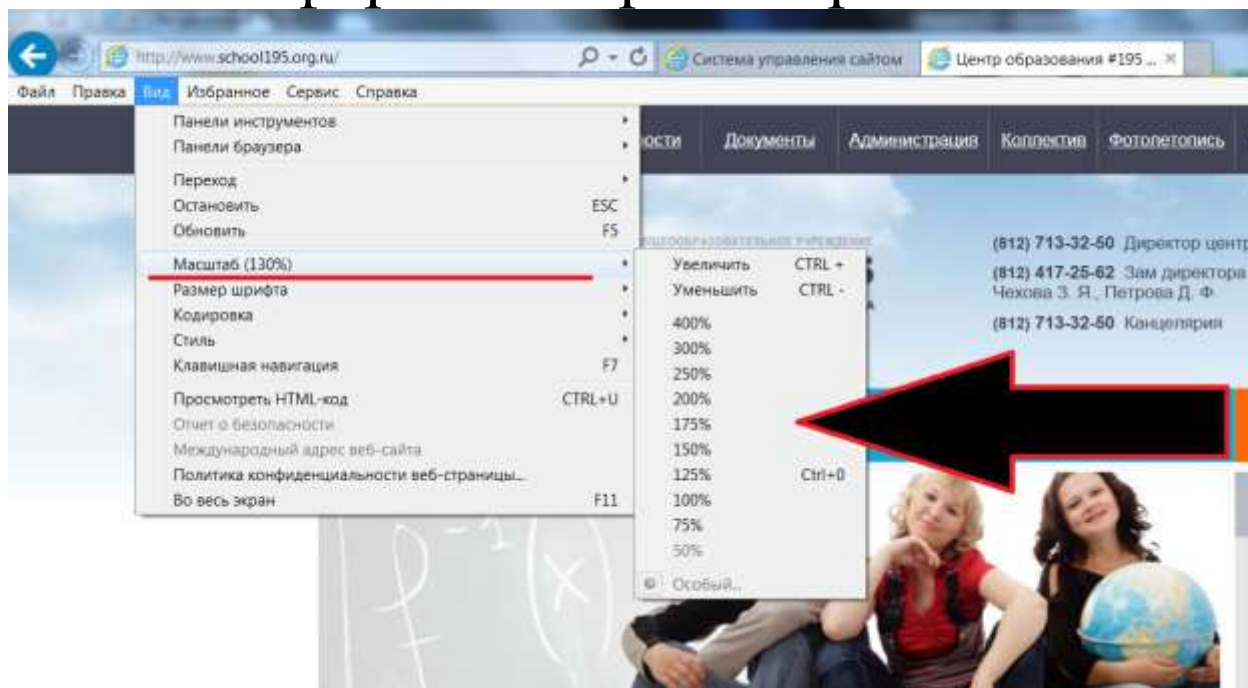

Официальный сайт ГБОУ ЦО №195 Адмиралтейского района Санкт-Петербурга выполнен по стандартной адаптивной технологии и полностью доступен для людей с ограниченными возможностями.

В браузере выберите пункт меню ВИД

Далее выберите пункт масштаб и подберите необходимый вам масштаб для комфортного просмотра сайта.

Напоминаем, что адаптивная технология подразумевает простое увеличение\уменьшение масштаба отображаемой информации с помощью следующих команд, подаваемых с клавиатуры: